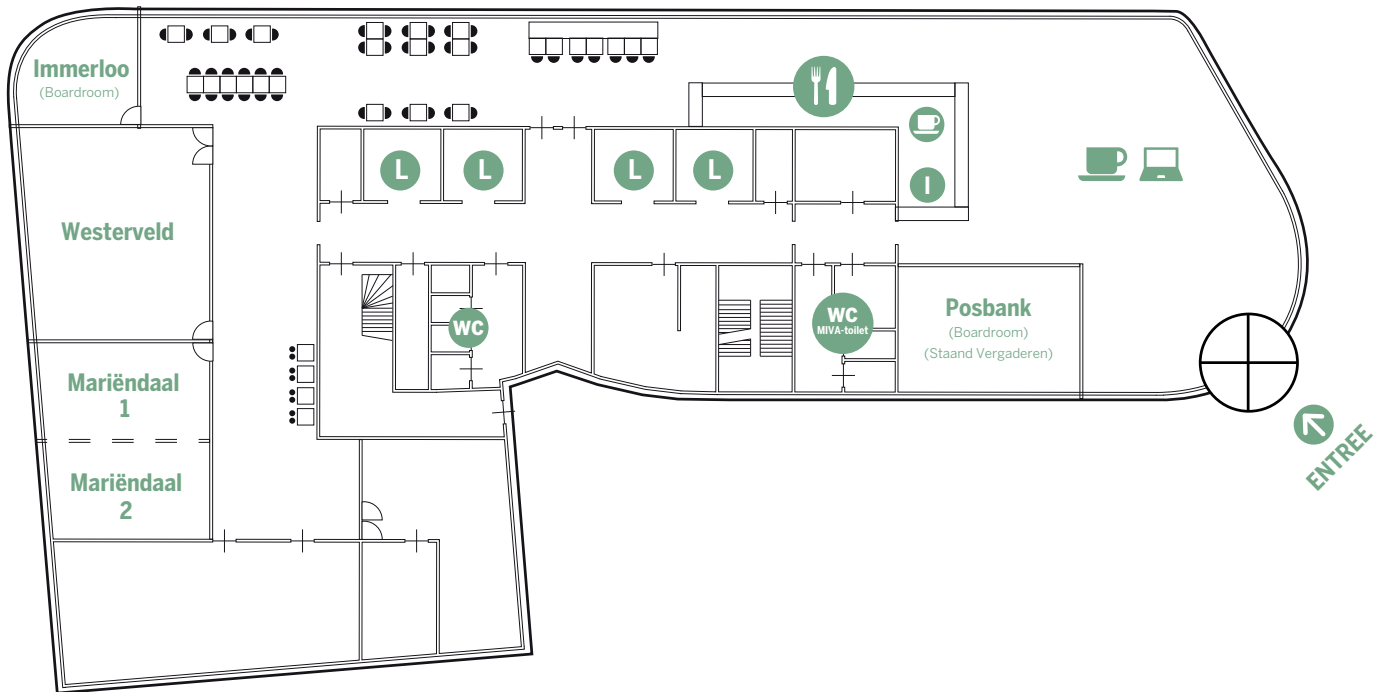

Plattegronden TheGreen

Begane grond

The Green

geeft jouw bijeenkomst
onze energie

- I = Receptie
- ☕ = Coffee Corner / Bar
- 💻 = Flexwerkplek
- 🍴 = Fresh Food Corner
- L = Lift

Mariëndaal 1 & 2 zijn te combineren

The Green

geeft jouw bijeenkomst
onze energie

 = Coffee Corner

 = Lift

Sonsbeek 1 tot en met 4 zijn te combineren

Zypendaal 1 en 2 zijn te combineren

Meinerswijk 1 en 2 zijn te combineren