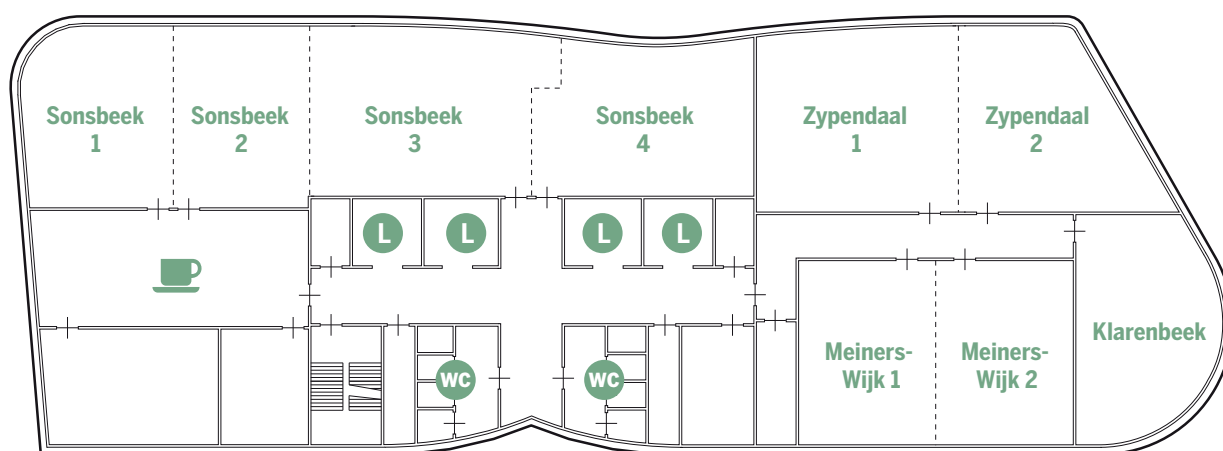

Plattegronden TheGreen

Begane grond

The Green

geeft jouw bijeenkomst
onze energie

- I = Receptie
- ☕ = Coffee Corner / Bar
- 💻 = Flexwerkplek
- 🍴 = Fresh Food Corner
- L = Lift

Mariëndaal 1 & 2 zijn te combineren

The Green

geeft jouw bijeenkomst
onze energie

 = Coffee Corner

 = Lift

Sonsbeek 1 tot en met 4 zijn te combineren

Zypendaal 1 en 2 zijn te combineren

Meinerswijk 1 en 2 zijn te combineren